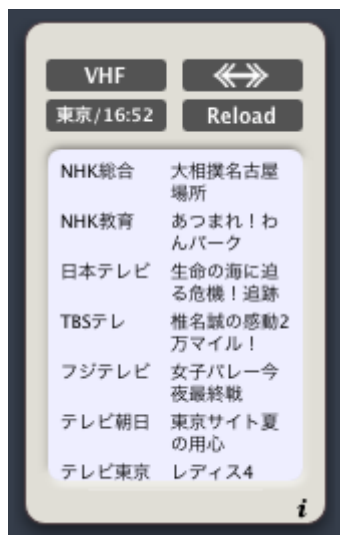

# WorseTV

## 説明

様々なカスタマイズが可能なTV/ラジオ番組表です。Yahooの番組表を参照しており、地上波、BS、BSデジタル、AM/FMラジオに対応しています。

現在放送中の番組を表示し、東京の放送局については人気度の表示をすることができます。人気度は2chの実況スレッドの書き込みの数からどの局の番組がどの程度盛り上がっているかを調べます。